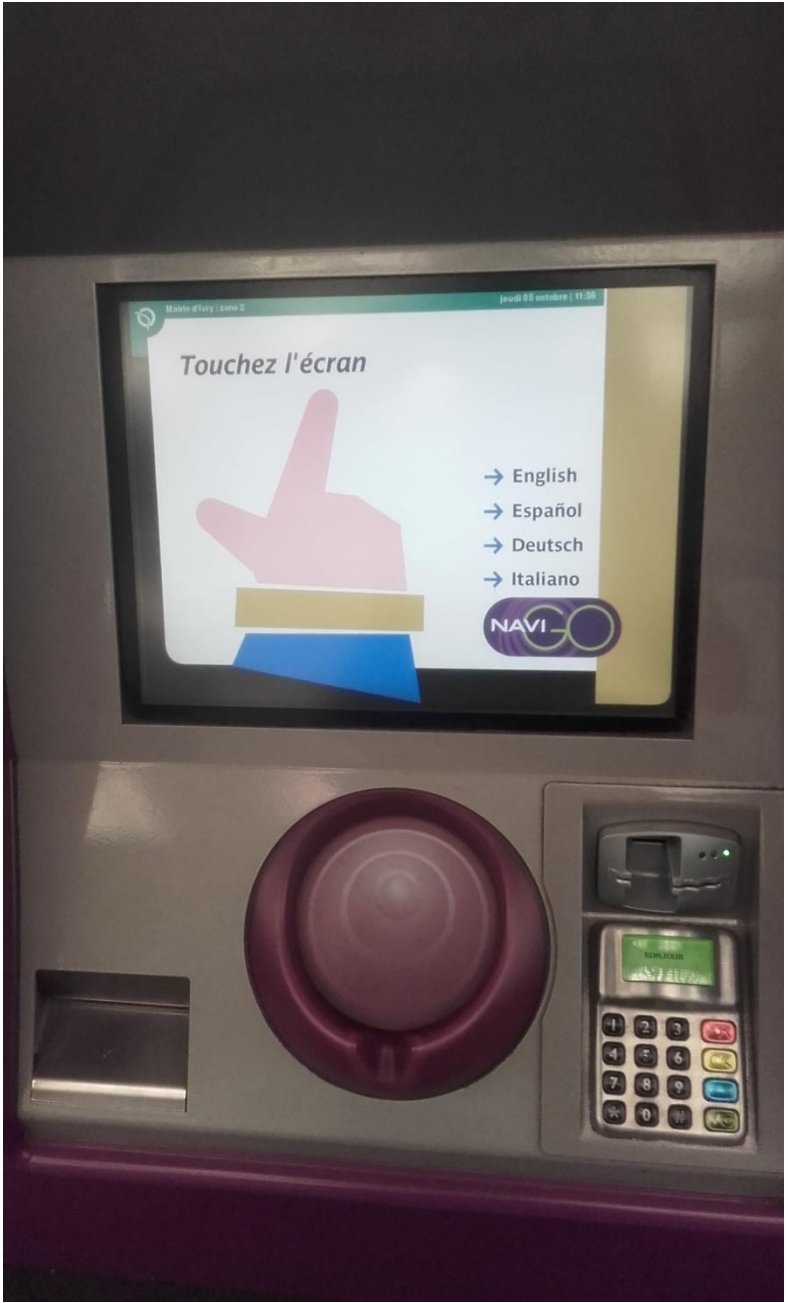

CLT d'Ivry-sur-Seine – 2019