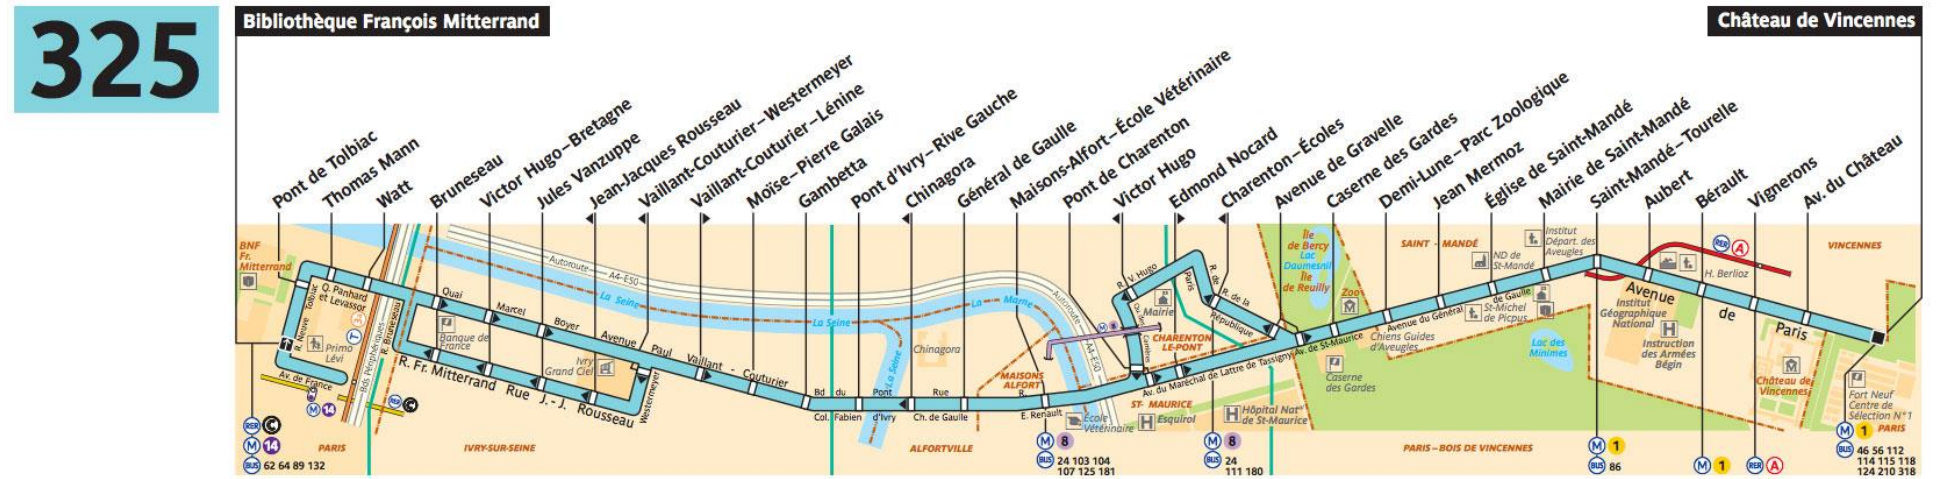

SUPPORTS

sur la **mobilité** à Ivry-sur-Seine
pour un **Atelier Sociolinguistique (ASL)**

SE REPÉRER dans les TRANSPORTS EN COMMUN

Coordination Linguistique Territoriale

Ville d'Ivry-sur-Seine

Voici quelques **documents** en lien avec le territoire ivryen pour travailler sur les transports en commun : **photos authentiques** de la gare RER d'Ivry-sur-Seine, d'un automate pour acheter des tickets de transports, des sigles et de plans de lignes de transports en commun à Ivry-sur-Seine.

183 - RATP / CML / AGENCE CARTO • PLB • 03.2014 • CD • PROPRIÉTÉ DE LA RATP • REPRODUCTION INTERDITE

125

Arrêt non accessible aux UFR

125 RATP / CML / AGENCE CARTO - 11.2015 - BO - PROPRIÉTÉ DE LA RATP - REPRODUCTION INTERDITE

7

CLICK HERE TO ZOOM

© Paris-Metro-Map.info

CLT d'Ivry-sur-Seine – 2019

Mairie d'Ivry / zone 2 jeudi 05 octobre | 11:27

Je choisis...

- **Ticket t +**
Métro, Tram, Bus, RER dans Paris
- **Billets Région Ile de France**
Au départ de cette Gare
- **Billets MLV Chessy Disney**
Au départ de cette Gare
- **Billets Aéroports**
Roissy-Charles De Gaulle, Orly
- **Paris Visite**
1,2,3 ou 5 jours - Adulte ou Enfant
- **Mobilis**
1 jour - sans accès aéroport
- **autres titres**