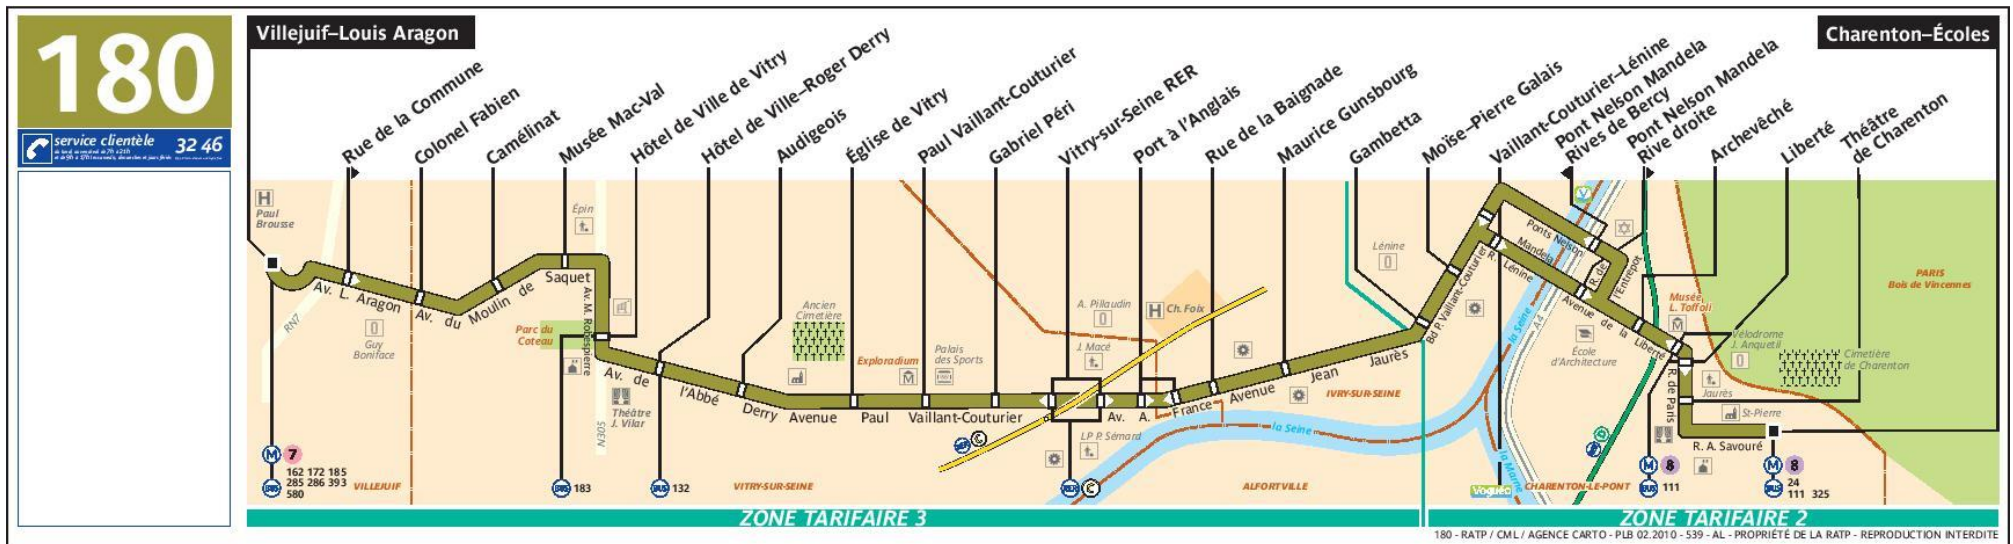

SUPPORTS

sur la **mobilité** à Ivry-sur-Seine
pour un **Atelier Sociolinguistique (ASL)**

SE REPÉRER dans les TRANSPORTS EN COMMUN

Coordination Linguistique Territoriale

Ville d'Ivry-sur-Seine

Voici quelques **documents** en lien avec le territoire ivryen pour travailler sur les transports en commun : **photos authentiques** de la gare RER d'Ivry-sur-Seine, d'un automate pour acheter des tickets de transports, des sigles et de plans de lignes de transports en commun à Ivry-sur-Seine.

183 - RATP / CML / AGENCE CARTO • PLB • 03.2014 • CD • PROPRIÉTÉ DE LA RATP • REPRODUCTION INTERDITE

125

Arrêt non accessible aux UFR

125 RATP / CML / AGENCE CARTO - 11.2015 - BO - PROPRIÉTÉ DE LA RATP - REPRODUCTION INTERDITE

7

CLICK HERE TO ZOOM

© Paris-Metro-Map.info

CLT d'Ivry-sur-Seine – 2019

Mairie d'Ivry / zone 2 jeudi 05 octobre | 11:27

Je choisis...

- **Ticket t +**
Métro, Tram, Bus, RER dans Paris
- **Billets Région Ile de France**
Au départ de cette Gare
- **Billets MLV Chessy Disney**
Au départ de cette Gare
- **Billets Aéroports**
Roissy-Charles De Gaulle, Orly
- **Paris Visite**
1,2,3 ou 5 jours - Adulte ou Enfant
- **Mobilis**
1 jour - sans accès aéroport
- **autres titres**