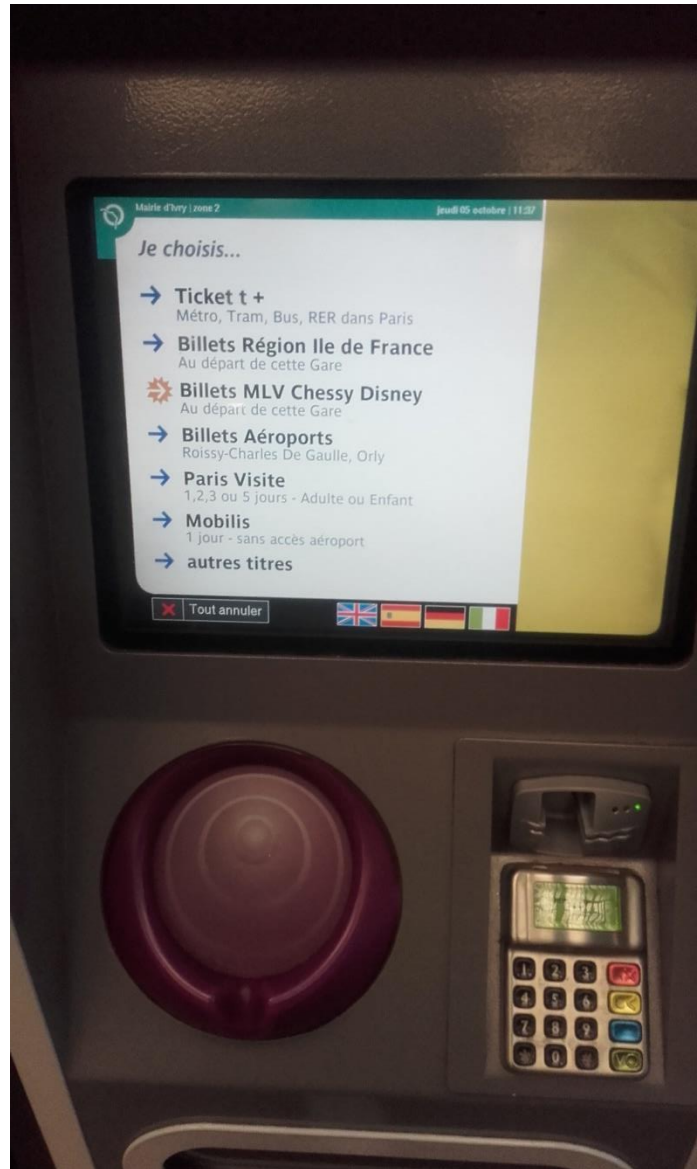

SUPPORTS

sur la **mobilité** à Ivry-sur-Seine
pour un **Atelier Sociolinguistique (ASL)**

SE REPÉRER dans les TRANSPORTS EN COMMUN

Coordination Linguistique Territoriale

Ville d'Ivry-sur-Seine

Voici quelques **documents** en lien avec le territoire ivryen pour travailler sur les transports en commun : **photos authentiques** de la gare RER d'Ivry-sur-Seine, d'un automate pour acheter des tickets de transports, des sigles et de plans de lignes de transports en commun à Ivry-sur-Seine.

7

CLICK HERE TO ZOOM

© Paris-Metro-Map.info

CLT d'Ivry-sur-Seine – 2019

Mairie d'Ivry / zone 2 jeudi 05 octobre | 11:27

Je choisis...

- **Ticket t +**
Métro, Tram, Bus, RER dans Paris
- **Billets Région Ile de France**
Au départ de cette Gare
- **Billets MLV Chessy Disney**
Au départ de cette Gare
- **Billets Aéroports**
Roissy-Charles De Gaulle, Orly
- **Paris Visite**
1,2,3 ou 5 jours - Adulte ou Enfant
- **Mobilis**
1 jour - sans accès aéroport
- **autres titres**