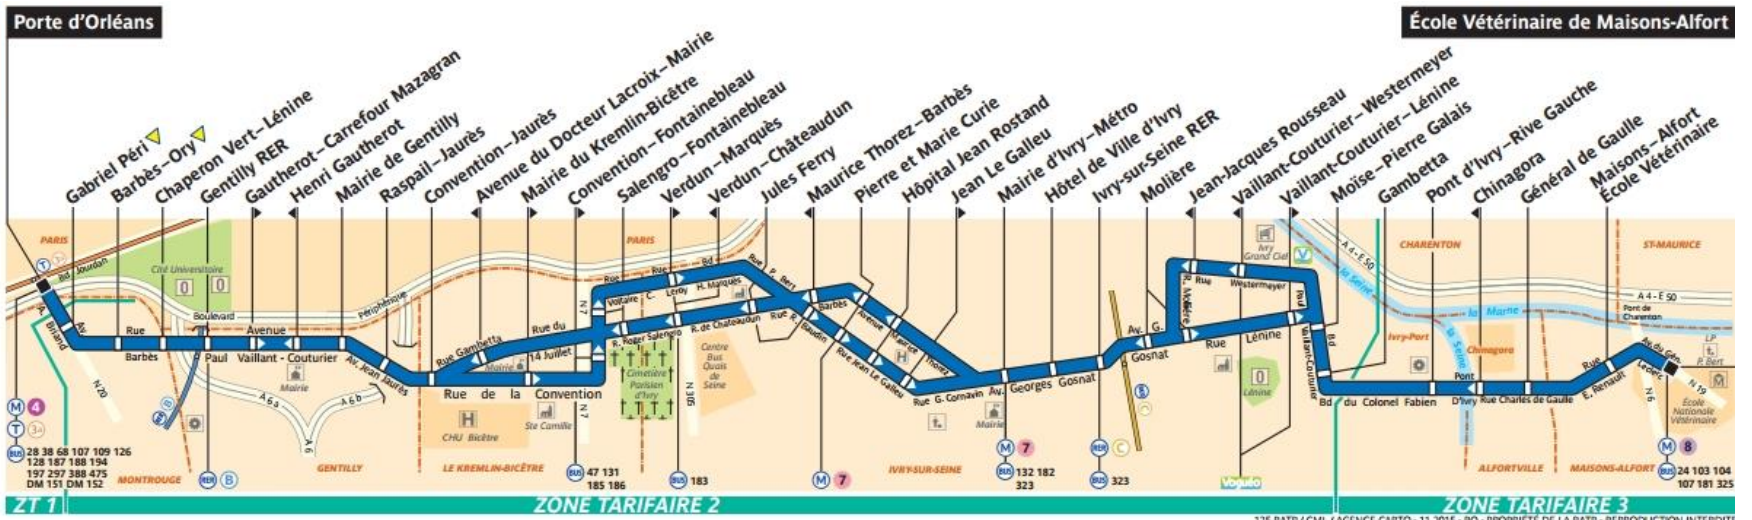

125 RATP / CML / AGENCE CARTO - 11.2015 - BO - PROPRIÉTÉ DE LA RATP - REPRODUCTION INTERDITE

7