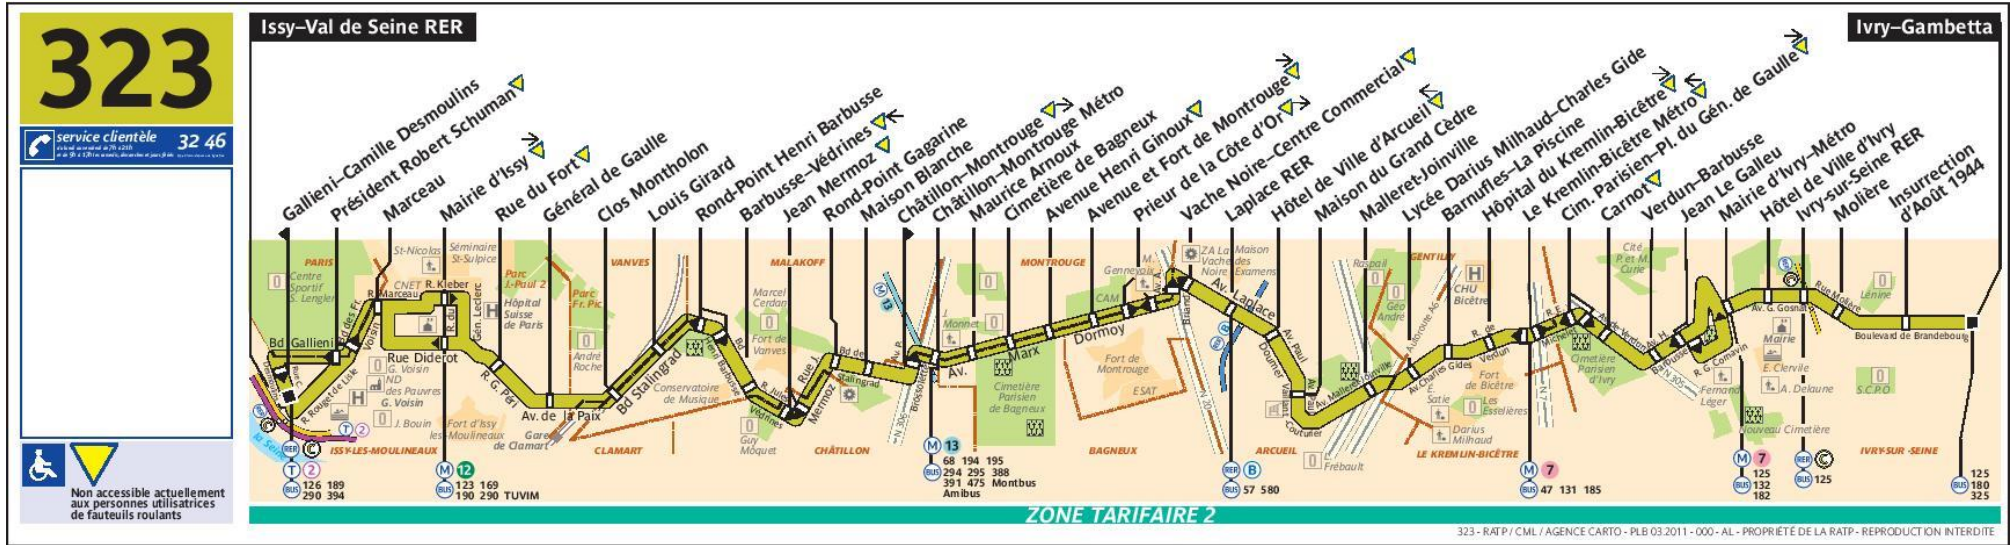

SUPPORTS

sur la **mobilité** à Ivry-sur-Seine
pour un **Atelier Sociolinguistique (ASL)**

SE REPÉRER dans les TRANSPORTS EN COMMUN

Coordination Linguistique Territoriale

Ville d'Ivry-sur-Seine

Voici quelques **documents** en lien avec le territoire ivryen pour travailler sur les transports en commun : **photos authentiques** de la gare RER d'Ivry-sur-Seine, d'un automate pour acheter des tickets de transports, des sigles et de plans de lignes de transports en commun à Ivry-sur-Seine.

183 - RATP / CML / AGENCE CARTO • PLB • 03.2014 • CD • PROPRIÉTÉ DE LA RATP • REPRODUCTION INTERDITE

125

Arrêt non accessible aux UFR

125 RATP / CML / AGENCE CARTO - 11.2015 - BO - PROPRIÉTÉ DE LA RATP - REPRODUCTION INTERDITE

7

CLICK HERE TO ZOOM

© Paris-Metro-Map.info

CLT d'Ivry-sur-Seine – 2019

Mairie d'Ivry / zone 2 jeudi 05 octobre | 11:27

Je choisis...

- **Ticket t +**
Métro, Tram, Bus, RER dans Paris
- **Billets Région Ile de France**
Au départ de cette Gare
- **Billets MLV Chessy Disney**
Au départ de cette Gare
- **Billets Aéroports**
Roissy-Charles De Gaulle, Orly
- **Paris Visite**
1,2,3 ou 5 jours - Adulte ou Enfant
- **Mobilis**
1 jour - sans accès aéroport
- **autres titres**